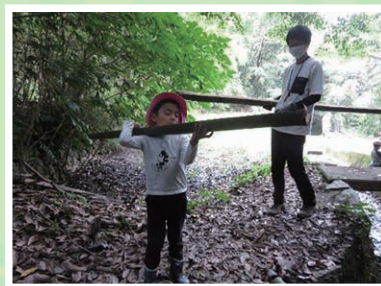

区報みなみ
5.1号

南区だより

陸と海 人が行き交いふれあう みんなの南区

P7・P8編集・南区役所区政調整課
〒734-8522 南区皆実町一丁目5-44
☎250-8933 ㊚252-7179

広報ひろしま
市民の市政

南区の人口 / 141,106人 (204人減)
南区の世帯数 / 72,018世帯 (421世帯増)
令和5年3月末現在 (前年同月比)

広島市南区役所

検索

<https://www.city.hiroshima.lg.jp/site/minamiku/>

町内会・自治会 に入りましたよ

町内会・自治会に入って住民同士のつながりができ、「住んで良かった」と思える町を一緒に作りませんか。
園地域起こし推進課 (☎250-8935、㊚252-7179)

住みよいまちを目指して

町内会・自治会は、地域に住む住民同士が協力し、情報伝達、親睦活動、防災活動などのさまざまな活動をするための集まりです。活動を通じて絆を深め、お互いに困ったときに助け合える関係をつくっています。旭二丁目町内会の活動について紹介します。

町内会長にインタビュー

旭二丁目町内会では、地域の活性化を大きなテーマに活動しています。生活スタイルの変化や住民の高齢化に伴い地域活動に携わる人が少なくなっている中で、どのように地域住民をまとめ、住みやすい地域、安心して暮らせる町をつくっていくかを考える必要があると思っています。高齢者が健康で安心して暮らせること、子どもが楽しくいきいきと暮らせることを目指しています。

子どもからお年寄りまで地域で暮らす人それぞれができることをできる範囲で、気軽に参加できる仕組みをつくり、さまざまな考え方や気付きを出し合うことでより住みやすい活気にあふれたまちにしていきたいです。皆さん、町内会活動に参加しましょう。

旭二丁目町内会の活動

数年前に子ども会が解散したことを受け、有志のメンバーで「てごうする会*」を立ち上げました。三世代で楽しめるイベントなどの企画を行っています。

*てごうするとは方言で手伝うという意味です

クリスマス会

みんなでゲームなどを楽しみ、最後にはサンタが登場します。

流しおもちゃ

流れてくるスーパーボールを取り、景品と交換します。

町内会・自治会への加入するには？

お住まいの地域の町内会の役員(組長、班長、会長など)にお申し込みください。役員が分からない場合は、地域起こし推進課へお問い合わせを。市ホームページの「町内会・自治会加入申込みフォーム」で受け付けも行っていきます。

市HP ページ番号 15600

ニノシマボタルを 一緒に見守りませんか？

似島にはホタルがいます

似島に生息するホタルはヒメボタルとヘイケボタルの2種類で、この2種類のホタルを合わせて「ニノシマボタル」と呼んでいます。

里人募集

2種類のホタルは
大きさも光り方も
違うのよ

似島のキャラクター
こぶじん

5月末と6月末には
ホタルの観察会も
予定しているわ

「ニノシマボタルを育てる里人の会」は、4~11月頃にかけて月1回程度、ホタル達が自然に命をつないでいけるよう環境整備に取り組んでいます。経験がない人でも、会員と一緒に作業をするので、安心して参加できます。

ホタルの生育に関心のある人は、お気軽にお問い合わせください。
園地域起こし推進課 (☎、㊚上記)

ビオトープ整備

水路作り

菜園整備